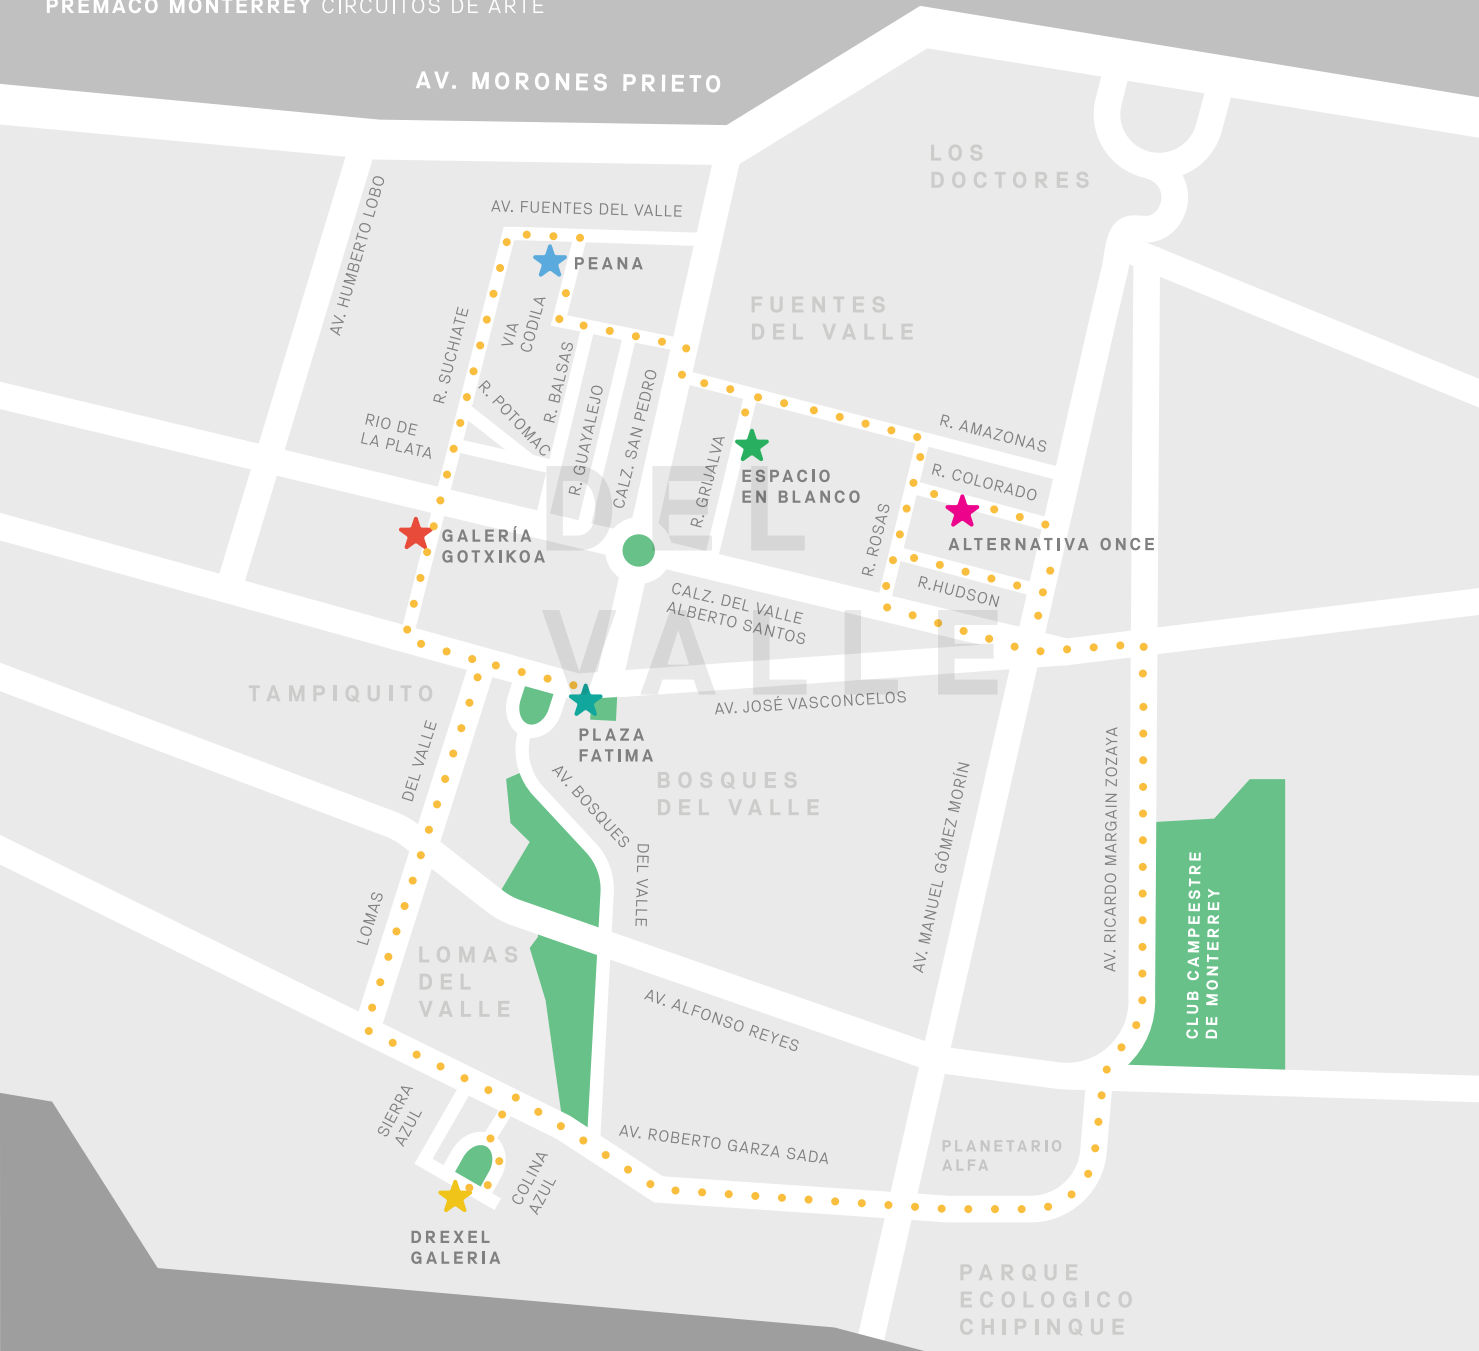

PREMACO MONTERREY CIRCUITO UNO

MONTERREY CENTRO

01 ★

MARCO

JUAN ZUAZUA Y JARDÓN S/N. COLONIA CENTRO. MONTERREY N.L.

02 ★

GALERÍA REGIA

JOSÉ MARIANO ABASOLO 951. BARRIO ANTIGUO. COLONIA CENTRO. MONTERREY N.L.

INTERIOR PARQUE FUNDIDORA. AV. FUNDIDORA Y ADOLFO PRIETO S/N. COLONIA OBRERA. MONTERREY N.L.

06 ★

ESCUELA SUPERIOR DE MÚSICA Y DANZA

PADRE MIER 1720 PONIENTE. COLONIA OBISPADO. MONTERREY N.L.

07 ★

ELEXPENDIO

XICOTÉNCATL 726 NORTE. COLONIA MEDALLA MILAGROSA. MONTERREY N.L.

08 ★

CASA DE LA CULTURA DE NUEVO LEÓN

EJE METROPOLITANO 30. AVENIDA COLÓN 400 ORIENTE. COLONIA CENTRO. MONTERREY N.L.

09 ★

EL TALLER 3120

CALLE CAMELIA 3120. COLONIA MODERNA. MONTERREY N.L.

PREMACO MONTERREY CIRCUITO DOS

DEL VALLE

01 ★

DREXEL GALERÍA

COLINA AZUL 230. COLONIA DE LA SIERRA MADRE. SAN PEDRO GARZA GARCÍA N.L.

02 ★

ALTERNATIVA ONCE

RÍO COLORADO 460. COLONIA DEL VALLE. SAN PEDRO GARZA GARCÍA N.L.