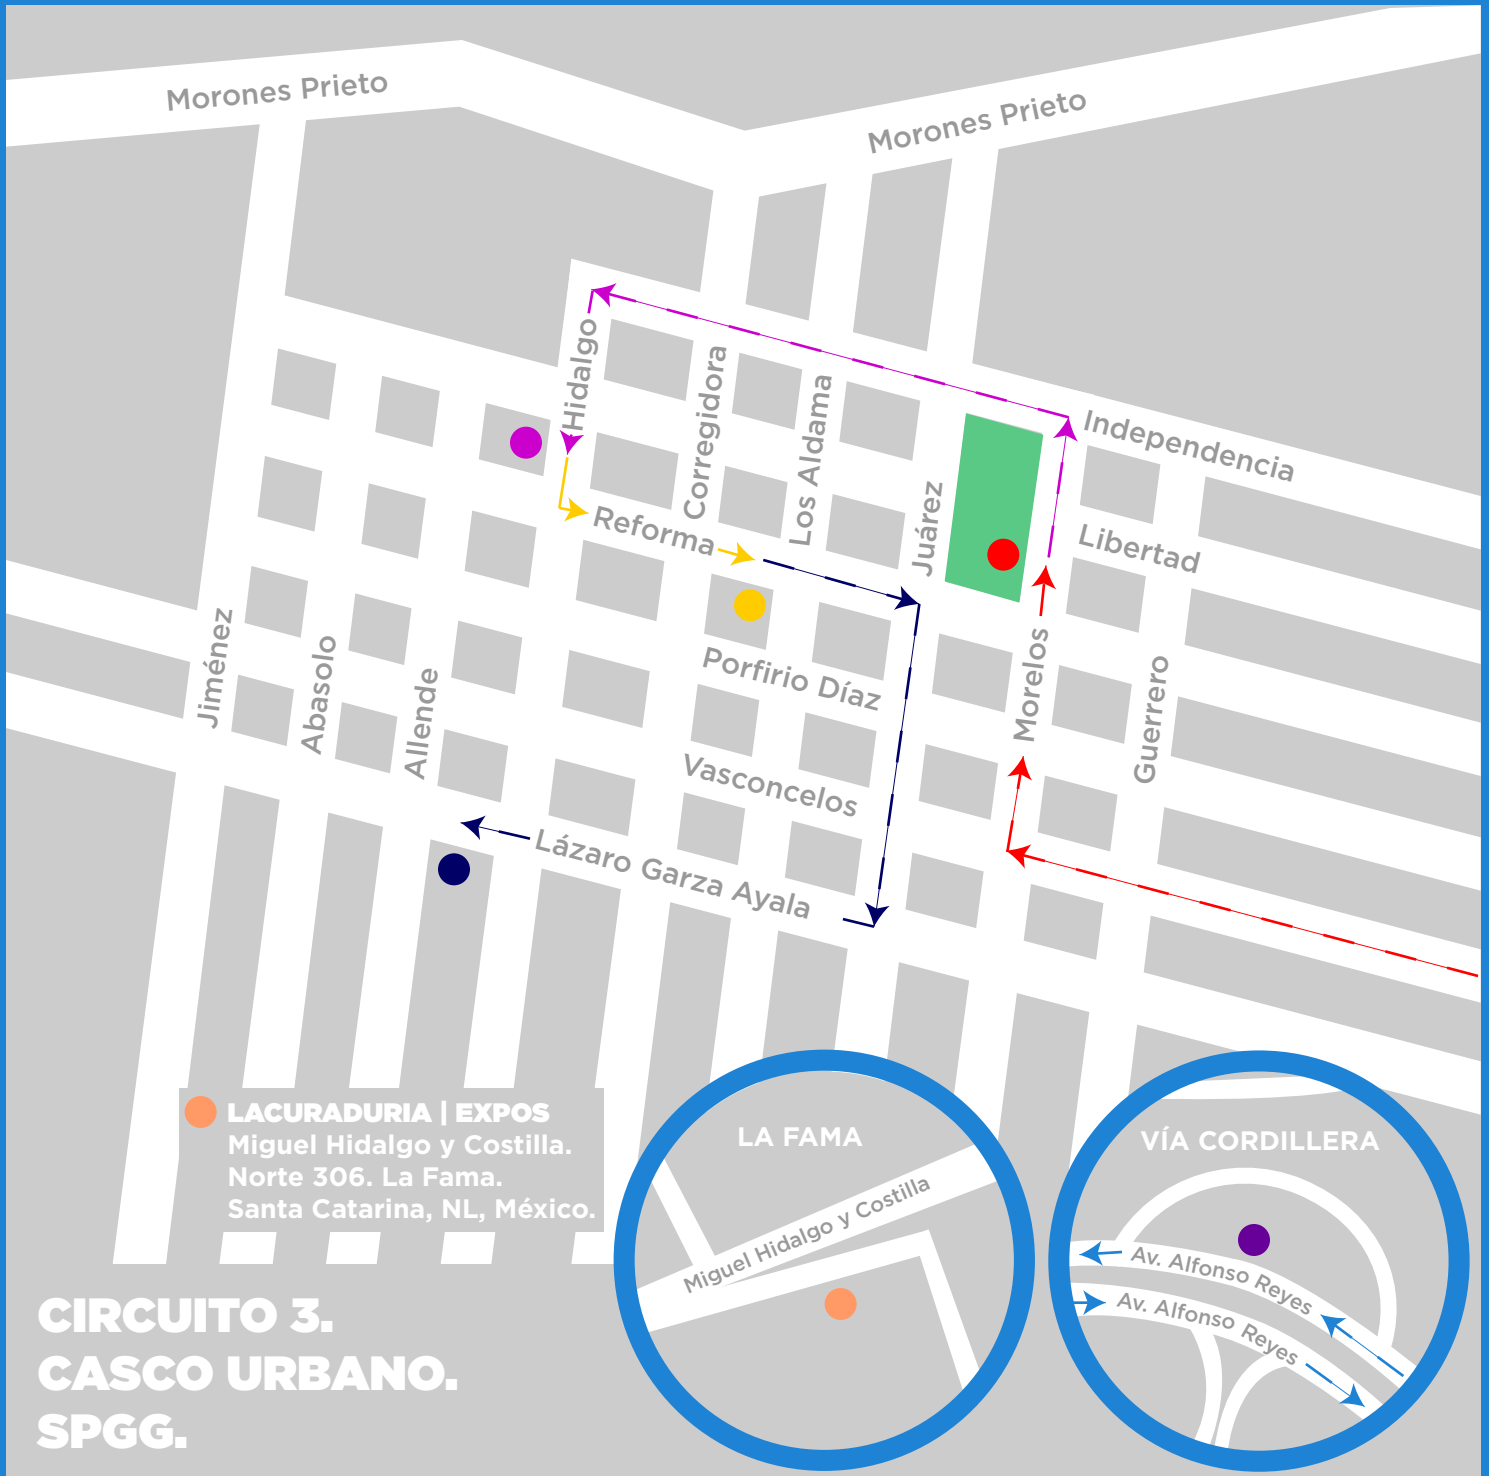

PARQUE FUNDIDORA
Av. Fundidora
y Adolfo Prieto s/n.
Colonia Obrera.
Monterrey, NL, México.

- Fototeca de Nuevo León
- Nave Generadores

CIRCUITO 1.
MONTERREY CENTRO

- TRANSLITERADO**
Juan Álvarez 225 Norte.
Colonia Centro.
Monterrey, NL, México.
- MUSEO DE HISTORIA MEXICANA**
Dr. José Ma. Coss 445.
Colonia Centro.
Monterrey, NL, México.
- YO STUDIO**
Av. Ricardo Covarrubias 3300
Local 8. Colonia Primavera.
Monterrey, NL, México.
- MUSEO MARCO**
Zuazua y Jardón s/n.
Colonia Centro.
Monterrey, NL, México.
- SITIO CENTRO**
Aramberri 1220 Oriente
Colonia Centro.
Monterrey, NL, México.
- CEIIDA, UANL**
Calle Praga s/n.
Campus Mederos, UANL.
Monterrey, NL, México.

**CIRCUITO 2.
DEL VALLE**

FF PROJECTS
Distrito Armida, Local 16.
Circuito Frida Kahlo 303.
Valle Oriente. SPGG, NL, México.

PEANA
Vía Clodia 169.
Fuentes del Valle.
SPGG, NL, México.

GALERÍA ESTÉREO
Río Suchiate 722.
Lomas del Valle.
SPGG, NL, México.

ALTERNATIVA ONCE
Río Colorado 460.
Del Valle.
SPGG, NL, México.

GALERÍA GOTXIKOA
Río Suchiate 110 Sur.
Del Valle.
SPGG, NL, México.

CENTRO CULTURAL PLAZA FÁTIMA
Río Éufrates y Vasconcelos s/n.
Del Valle. Séctor Fátima.
SPGG, NL, México.

CASTILLA/KLYUYEVA
Calle Paseo María Elena 833.
Ampliación Valle del Mirador.
Monterrey, NL, México.

● **LACURADURIA | EXPOS**
Miguel Hidalgo y Costilla.
Norte 306. La Fama.
Santa Catarina, NL, México.

CIRCUITO 3.
CASCO URBANO.
SPGG.