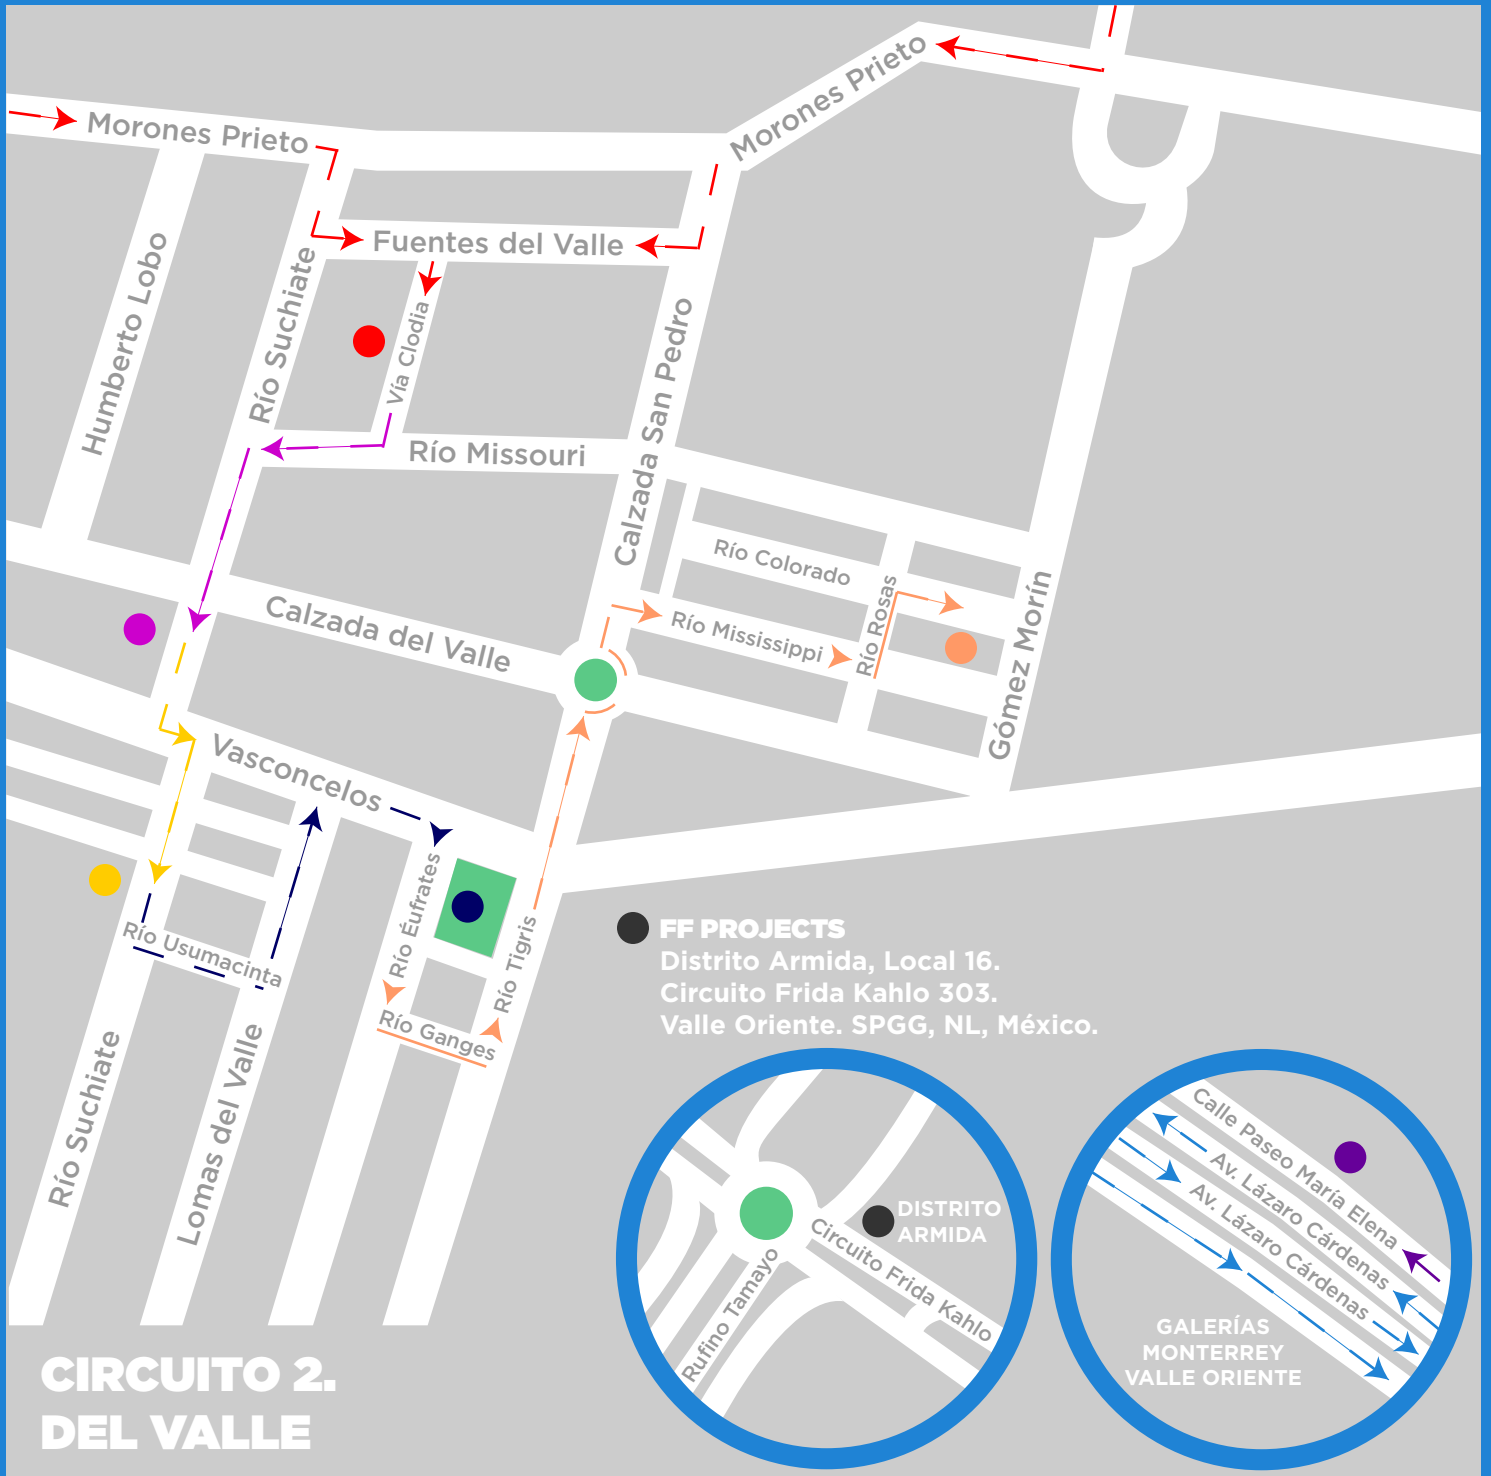

PARQUE FUNDIDORA
Av. Fundidora
y Adolfo Prieto s/n.
Colonia Obrera.
Monterrey, NL, México.

- Fototeca de Nuevo León
- Nave Generadores

CIRCUITO 1.
MONTERREY CENTRO

- TRANSLITERADO**
Juan Álvarez 225 Norte.
Colonia Centro.
Monterrey, NL, México.
- MUSEO DE HISTORIA MEXICANA**
Dr. José Ma. Coss 445.
Colonia Centro.
Monterrey, NL, México.
- YO STUDIO**
Av. Ricardo Covarrubias 3300
Local 8. Colonia Primavera.
Monterrey, NL, México.
- MUSEO MARCO**
Zuazua y Jardón s/n.
Colonia Centro.
Monterrey, NL, México.
- SITIO CENTRO**
Aramberri 1220 Oriente
Colonia Centro.
Monterrey, NL, México.
- CEIIDA, UANL**
Calle Praga s/n.
Campus Mederos, UANL.
Monterrey, NL, México.

**CIRCUITO 2.
DEL VALLE**

FF PROJECTS
Distrito Armida, Local 16.
Circuito Frida Kahlo 303.
Valle Oriente. SPGG, NL, México.

PEANA
Vía Clodia 169.
Fuentes del Valle.
SPGG, NL, México.

GALERÍA ESTÉREO
Río Suchiate 722.
Lomas del Valle.
SPGG, NL, México.

CASTILLA/KLYUYEVA
Calle Paseo María Elena 833.
Ampliación Valle del Mirador.
Monterrey, NL, México.

● **LACURADURIA | EXPOS**
Miguel Hidalgo y Costilla.
Norte 306. La Fama.
Santa Catarina, NL, México.

CIRCUITO 3.
CASCO URBANO.
SPGG.

● **MUSEO EL CENTENARIO**
Calle Libertad 116.
Casco Urbano.
SPGG, NL, México.

● **HEART EGO**
Reforma 208.
Casco Urbano.
SPGG, NL, México.

● **VÍA CORDILLERA**
Eje Exterior 10.
Valle Poniente.
Santa Catarina, NL, México.
- **ESPACIO FAMA.**
- **OPERA PAINTINGSTUDIO.**
- **THE JACH GALLERY.**
- **ARTISTA MANIFIESTO.**