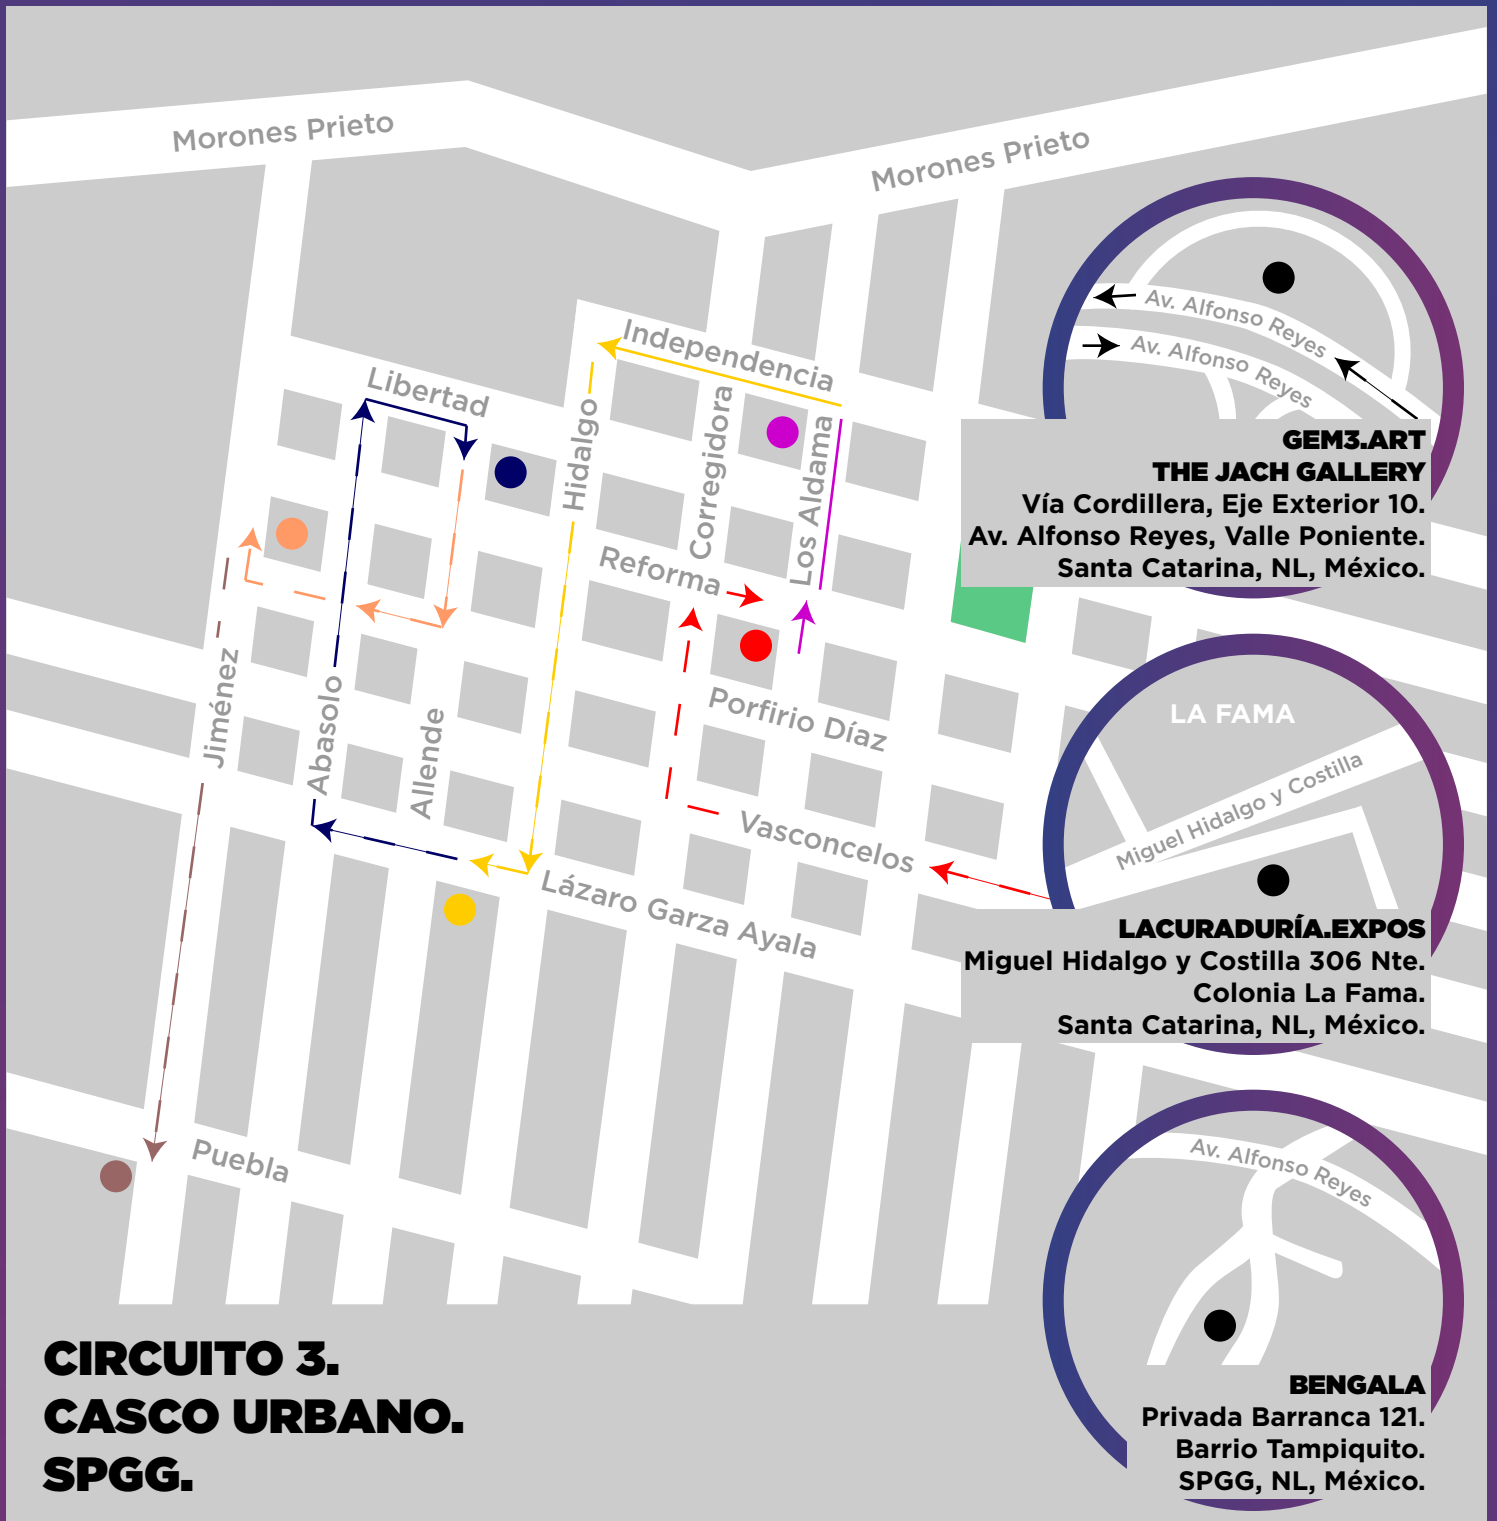

LAS ARTES MONTERREY 2023

HEART EGO
Reforma 208.
Casco Urbano.
SPGG, NL, México.

COLECTOR PONIENTE
Lázaro Garza Ayala 436 Pte.
Casco Urbano.
SPGG, NL, México.

LACURADURÍA.EXPOS.OUT
Planta Baja de Torre San Pedro.
Av. Jiménez 465. Casco Urbano.
SPGG, NL, México.

APARADOR MONTERREY
Los Aldama 410.
Casco Urbano.
SPGG, NL, México.

HUACUJA
Ignacio Allende 323.
Casco Urbano.
SPGG, NL, México.

MUSEO/GALERÍA PUERTA ROSA
Puebla 701 esquina Av. Jiménez.
Casco Urbano.
SPGG, NL, México.