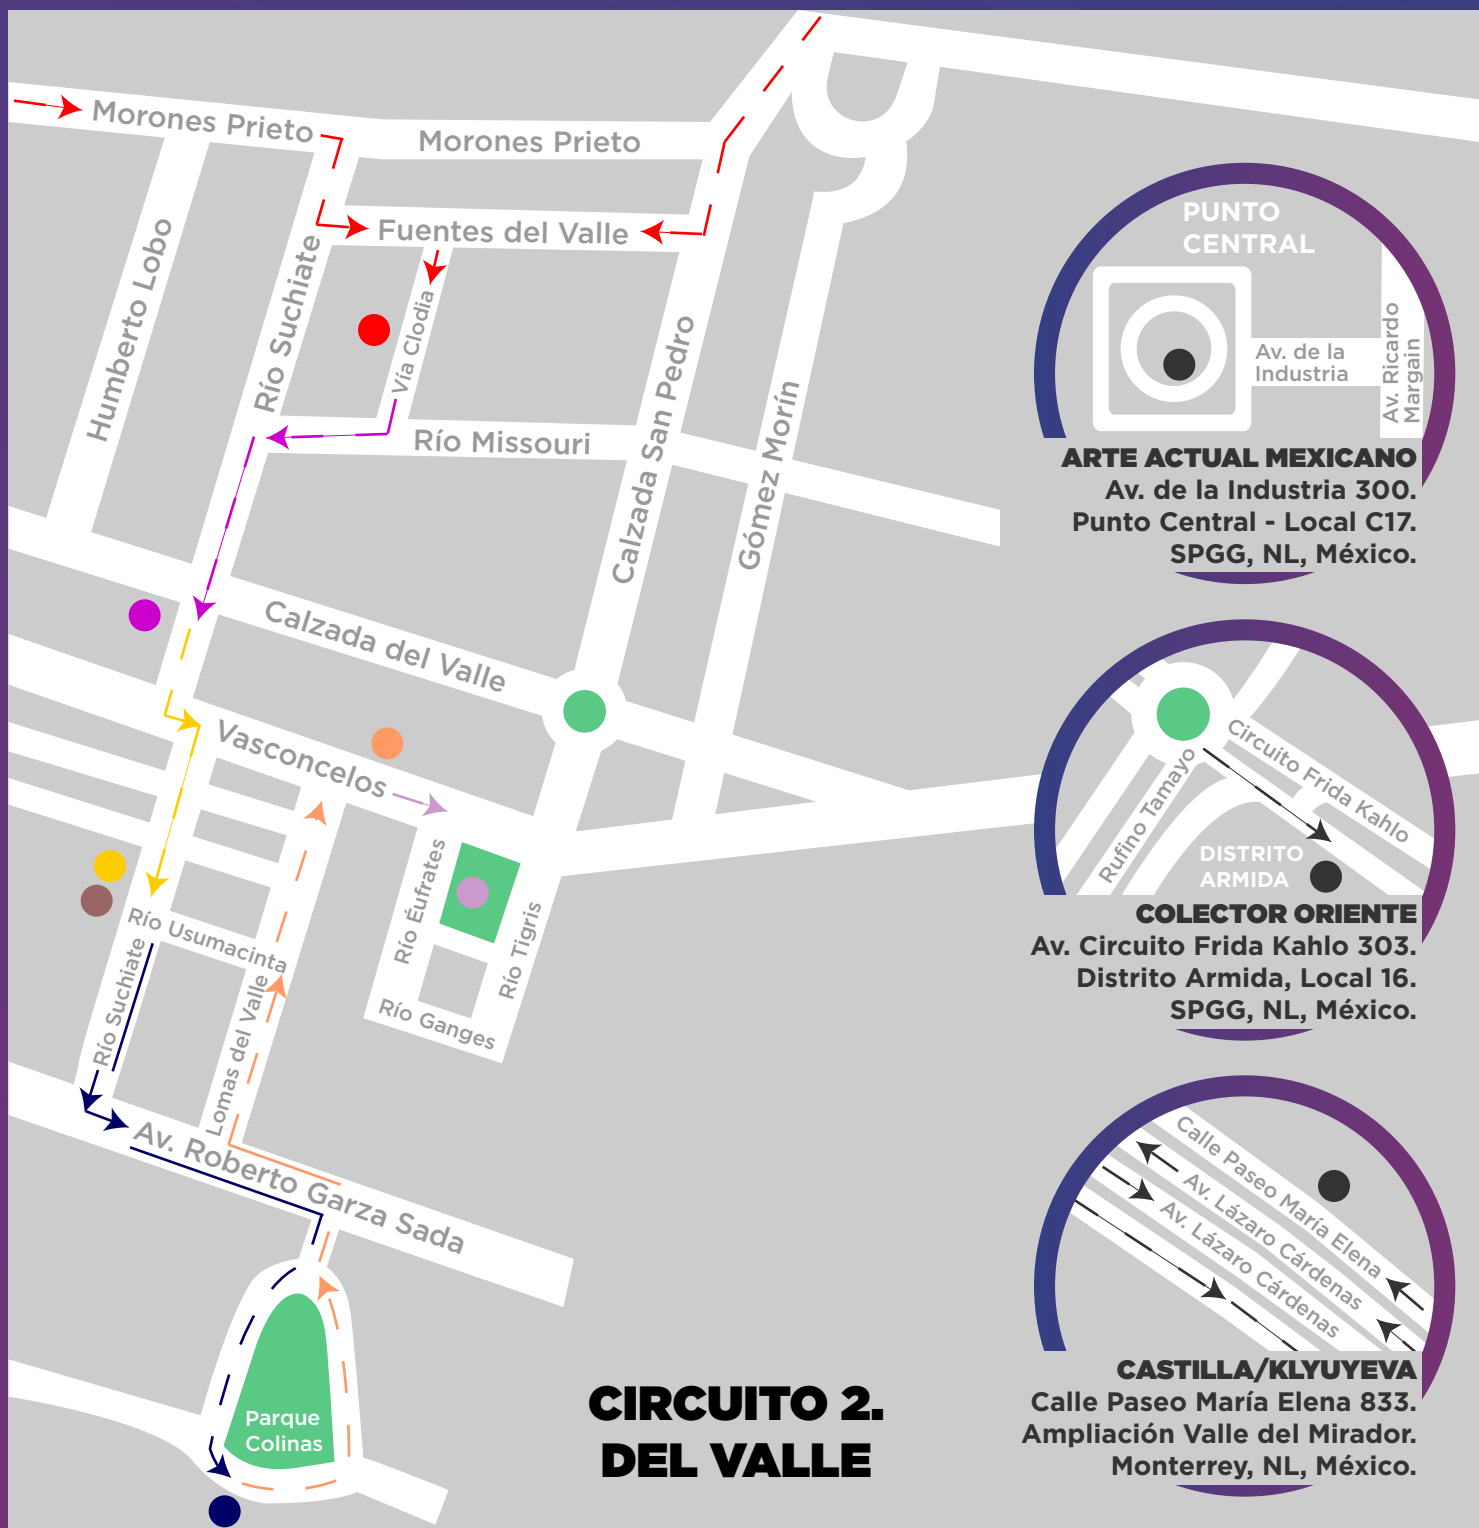

LAS ARTES MONTERREY 2023

MUSEO MARCO
Zuazua y Jardón s/n.
Colonia Centro.
Monterrey, NL, México.

SITIO CENTRO
Aramberri 1220 Oriente
Colonia Centro.
Monterrey, NL, México.

CASA DE LA CULTURA | CONARTE
Av. Colón 400 Ote.
Colonia Centro.
Monterrey, NL, México.

MUSEO DE HISTORIA MEXICANA
Dr. José Ma. Coss 445.
Colonia Centro.
Monterrey, NL, México.

TRANSLITERADO
Juan Álvarez 225 Norte.
Colonia Centro.
Monterrey, NL, México.

LAS ARTES MONTERREY 2023

CIRCUITO 2. DEL VALLE

PUNTO CENTRAL

Av. de la Industria
Av. Ricardo Margain

ARTE ACTUAL MEXICANO
Av. de la Industria 300.
Punto Central - Local C17.
SPGG, NL, México.

COLECTOR ORIENTE

Rufino Tamayo
Circuito Frida Kahlo

DISTRITO ARMIDA

COLECTOR ORIENTE
Av. Circuito Frida Kahlo 303.
Distrito Armida, Local 16.
SPGG, NL, México.

CASTILLA/KLYUYEVA

Calle Paseo María Elena
Av. Lázaro Cárdenas
Av. Lázaro Cárdenas

CASTILLA/KLYUYEVA
Calle Paseo María Elena 833.
Ampliación Valle del Mirador.
Monterrey, NL, México.