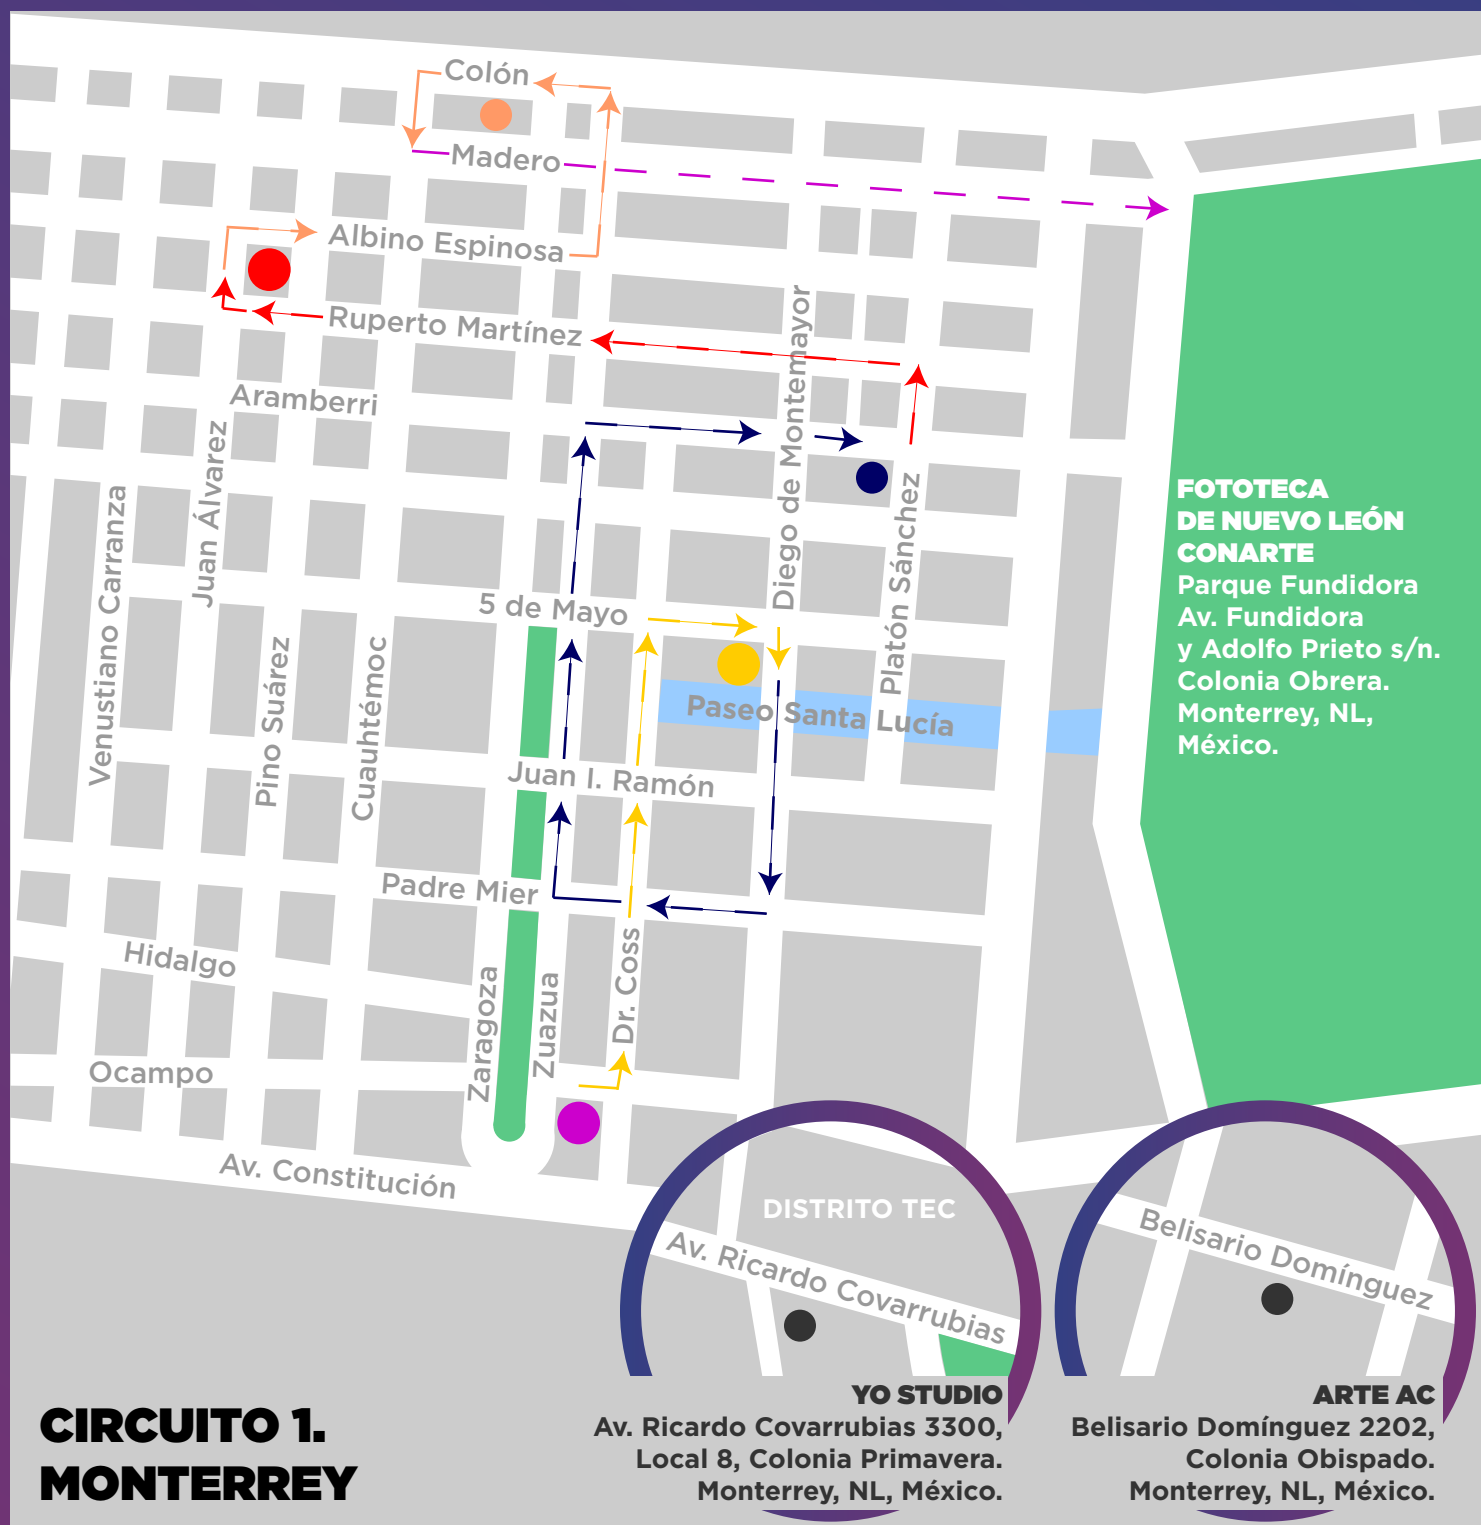

LAS ARTES MONTERREY 2023

MUSEO MARCO
Zuazua y Jardón s/n.
Colonia Centro.
Monterrey, NL, México.

SITIO CENTRO
Aramberri 1220 Oriente
Colonia Centro.
Monterrey, NL, México.

CASA DE LA CULTURA | CONARTE
Av. Colón 400 Ote.
Colonia Centro.
Monterrey, NL, México.

MUSEO DE HISTORIA MEXICANA
Dr. José Ma. Coss 445.
Colonia Centro.
Monterrey, NL, México.

TRANSLITERADO
Juan Álvarez 225 Norte.
Colonia Centro.
Monterrey, NL, México.

LAS ARTES MONTERREY 2023

CIRCUITO 2. DEL VALLE

PUNTO CENTRAL

Av. de la Industria
Av. Ricardo Margain

ARTE ACTUAL MEXICANO
Av. de la Industria 300.
Punto Central - Local C17.
SPGG, NL, México.

COLECTOR ORIENTE

Rufino Tamayo
Circuito Frida Kahlo

DISTRITO ARMIDA

COLECTOR ORIENTE
Av. Circuito Frida Kahlo 303.
Distrito Armida, Local 16.
SPGG, NL, México.

CASTILLA/KLYUYEVA

Calle Paseo María Elena
Av. Lázaro Cárdenas
Av. Lázaro Cárdenas

CASTILLA/KLYUYEVA
Calle Paseo María Elena 833.
Ampliación Valle del Mirador.
Monterrey, NL, México.